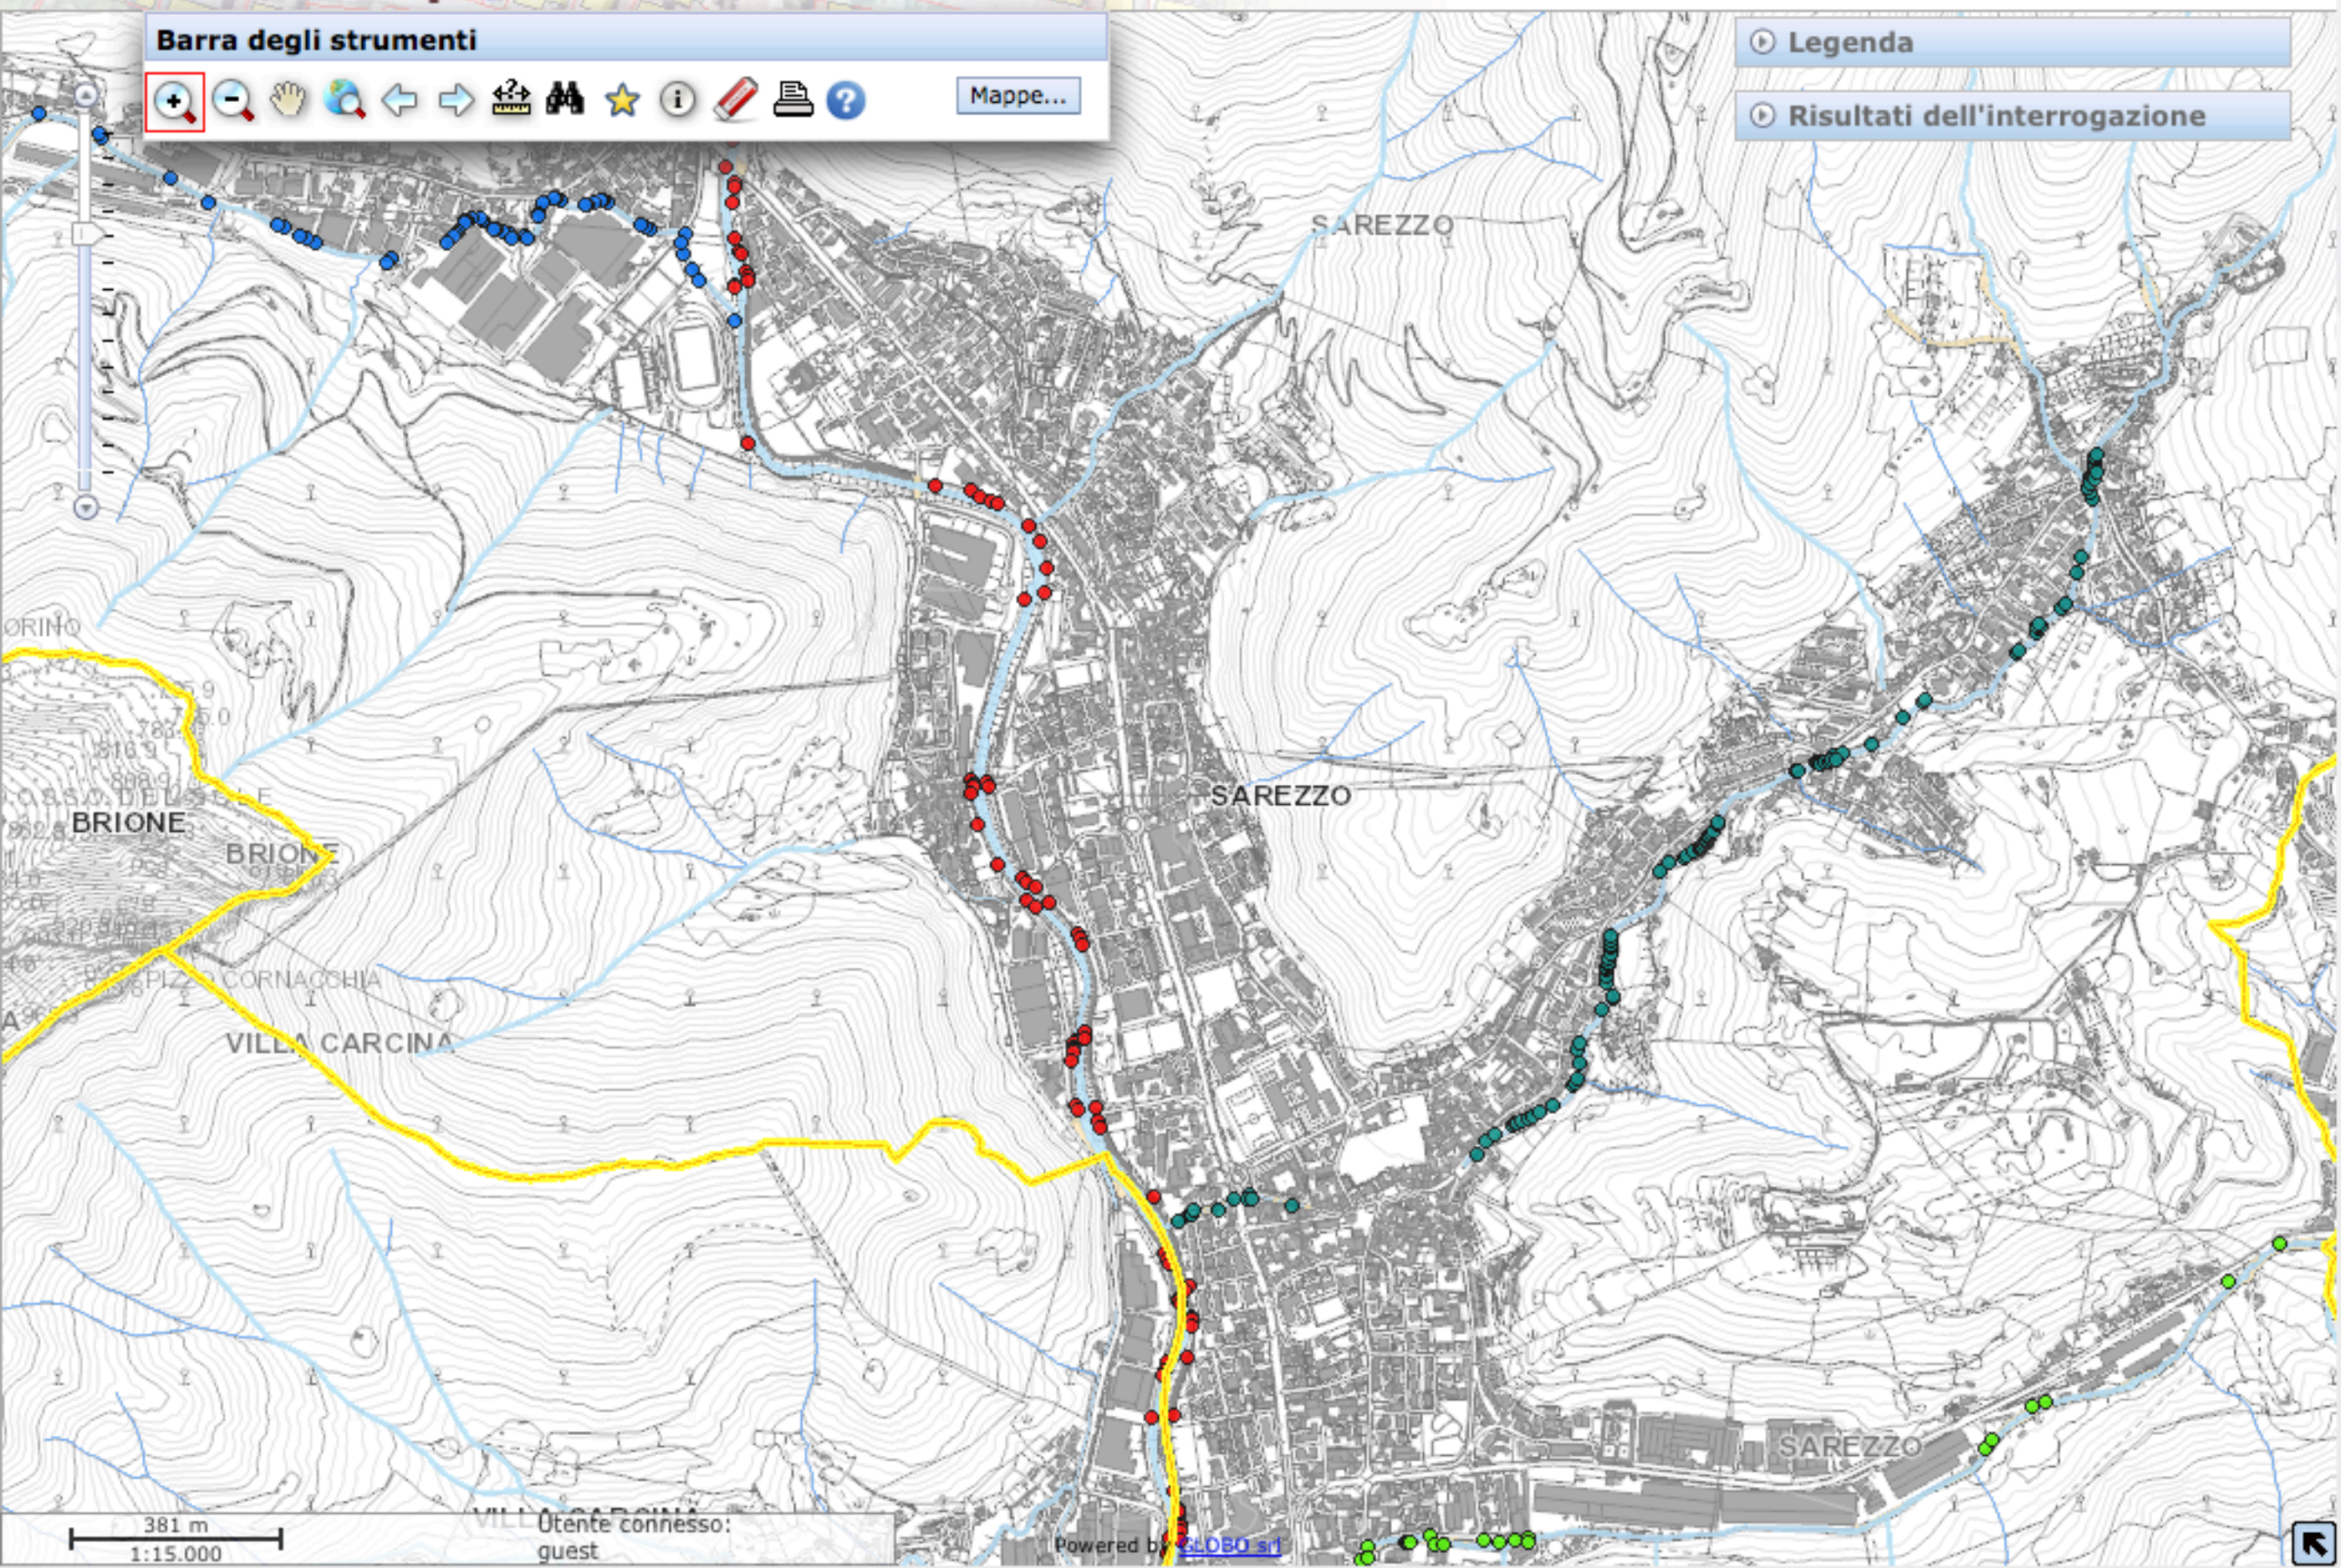

Barra degli strumenti

Mappe...

Legenda

Risultati dell'interrogazione

381 m
1:15.000

Utente connesso:
quest

Powered by [GLOBO srl](#)